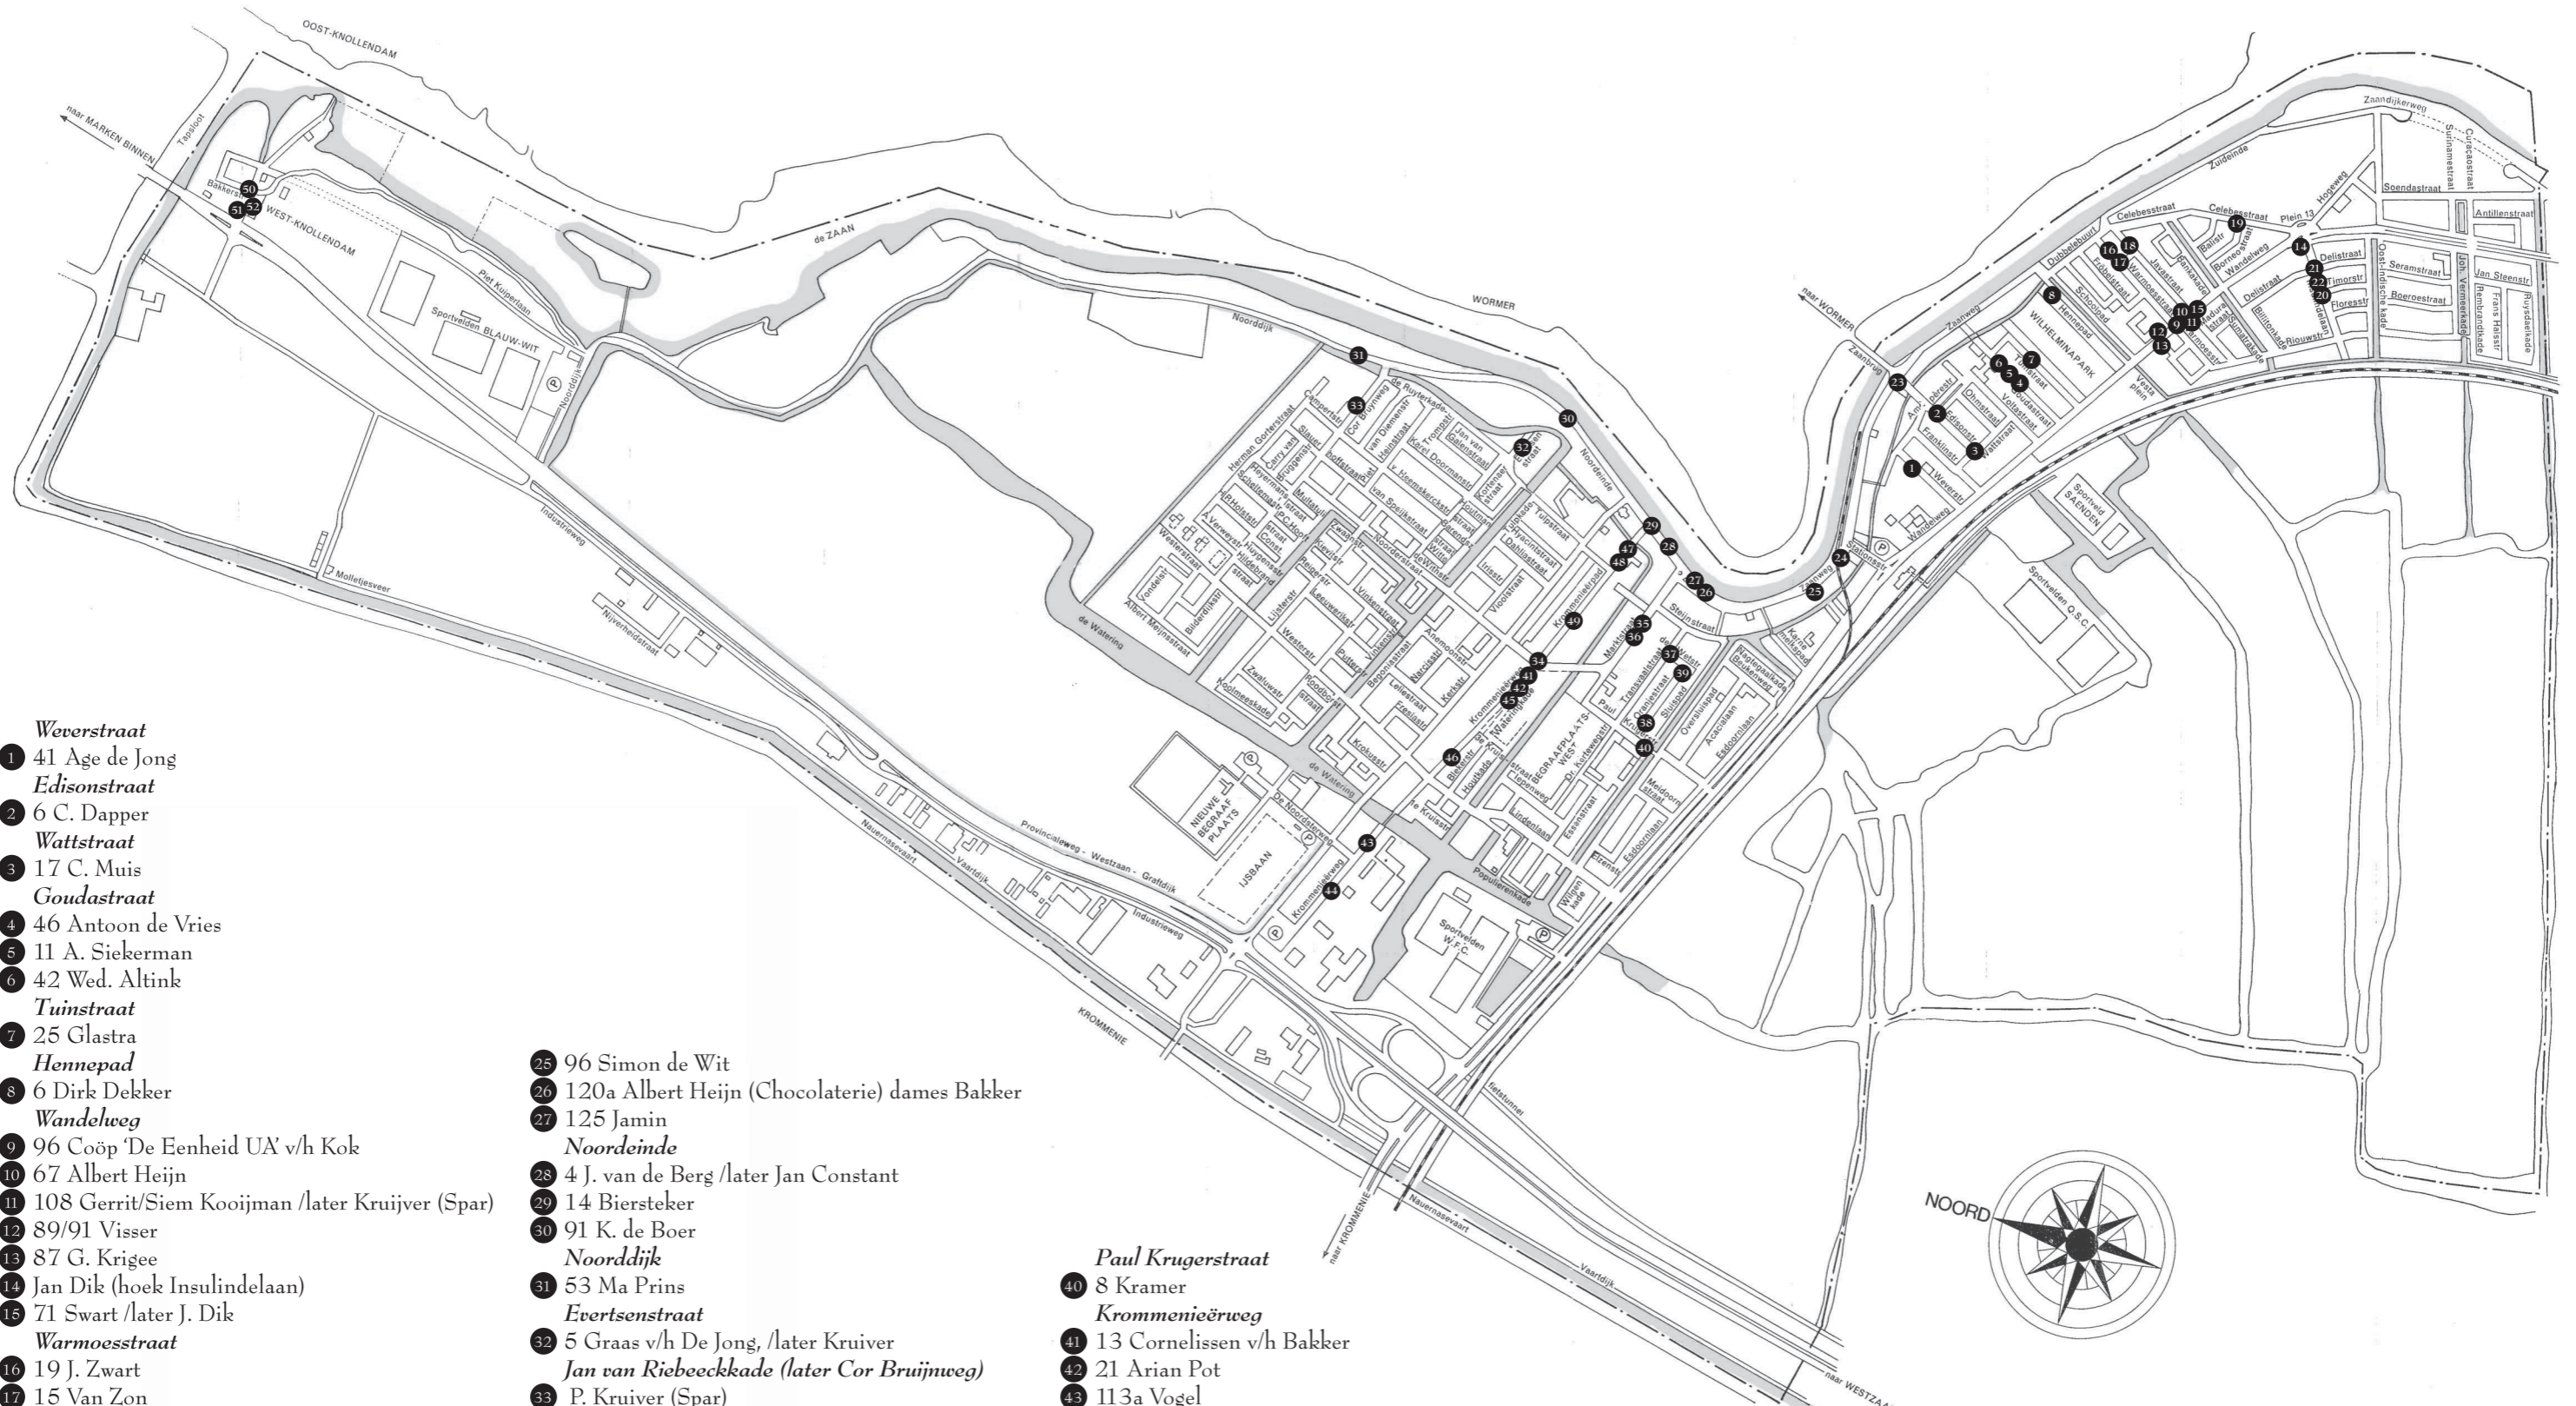

# KRUIDENIERS IN WORMERVEER EN WESTKNOLLENDAM PERIODE 1930 - 1940

- Weverstraat**
- 1 41 Age de Jong
- Edisonstraat**
- 2 6 C. Dapper
- Wattstraat**
- 3 17 C. Muis
- Goudastraat**
- 4 46 Antoon de Vries
- 5 11 A. Siekerman
- 6 42 Wed. Altink
- Tuinstraat**
- 7 25 Glastra
- Hennepad**
- 8 6 Dirk Dekker
- Wandelweg**
- 9 96 Coöp 'De Eenheid UA' v/h Kok
- 10 67 Albert Heijn
- 11 108 Gerrit/Siem Kooijman /later Kruijver (Spar)
- 12 89/91 Visser
- 13 87 G. Krigee
- 14 Jan Dik (hoek Insulindelaan)
- 15 71 Swart /later J. Dik
- Warmoesstraat**
- 16 19 J. Zwart
- 17 15 Van Zon
- Javastraat**
- 18 13 P. Koster
- Celebesstraat**
- 19 46 N. van Ammers
- Insulindelaan**
- 20 19 B.C. Bruijn
- 21 8 C. Oosthuizen
- 22 17 Van Dijk
- Zaanweg**
- 23 'Het Kaaspaleis' (hoek Edisonstraat)
- 24 82 Siekerman en Zonen

- 25 96 Simon de Wit
- 26 120a Albert Heijn (Chocolaterie) dames Bakker
- 27 125 Jamin
- Noordeinde**
- 28 4 J. van de Berg /later Jan Constant
- 29 14 Biersteker
- 30 91 K. de Boer
- Noorddijk**
- 31 53 Ma Prins
- Evertsenstraat**
- 32 5 Graas v/h De Jong, /later Kruijver
- Jan van Riebeeckkade (later Cor Bruijweg)**
- 33 P. Kruijver (Spar)
- Noorderstraat**
- 34 1a Alb. Veenis
- Marktstraat**
- 35 35 Coöp Werkmanskracht
- 36 72 Neeltje Kok
- Transvaalstraat**
- 37 13 C. Siekerman v/h mevr. Waal
- Oranjestraat /hoek Paul Krugerstraat**
- 38 fa. Scheltus
- Oranjestraat**
- 39 9 Coöp De Eenheid

- Paul Krugerstraat**
- 40 8 Kramer
- Krommenieërweg**
- 41 13 Cornelissen v/h Bakker
- 42 21 Arian Pot
- 43 113a Vogel
- 44 175 Andrea (De Kleine Winst)
- 45 26 Nielen
- 46 71 Noë v/h Kok
- Krommenieërpad**
- 47 10 Boon
- 48 14 Betje Smit
- 49 100 Duits
- Westknollendam**
- 50 J. Knap
- 51 fa. Slooten
- 52 fa. Westerhof